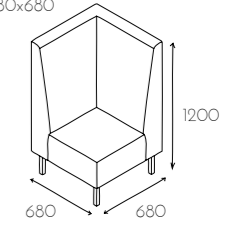

Lounge
Modus
59

MODUS

M650 OR

M650

M1000

M1200

M680x680

KLEIBER